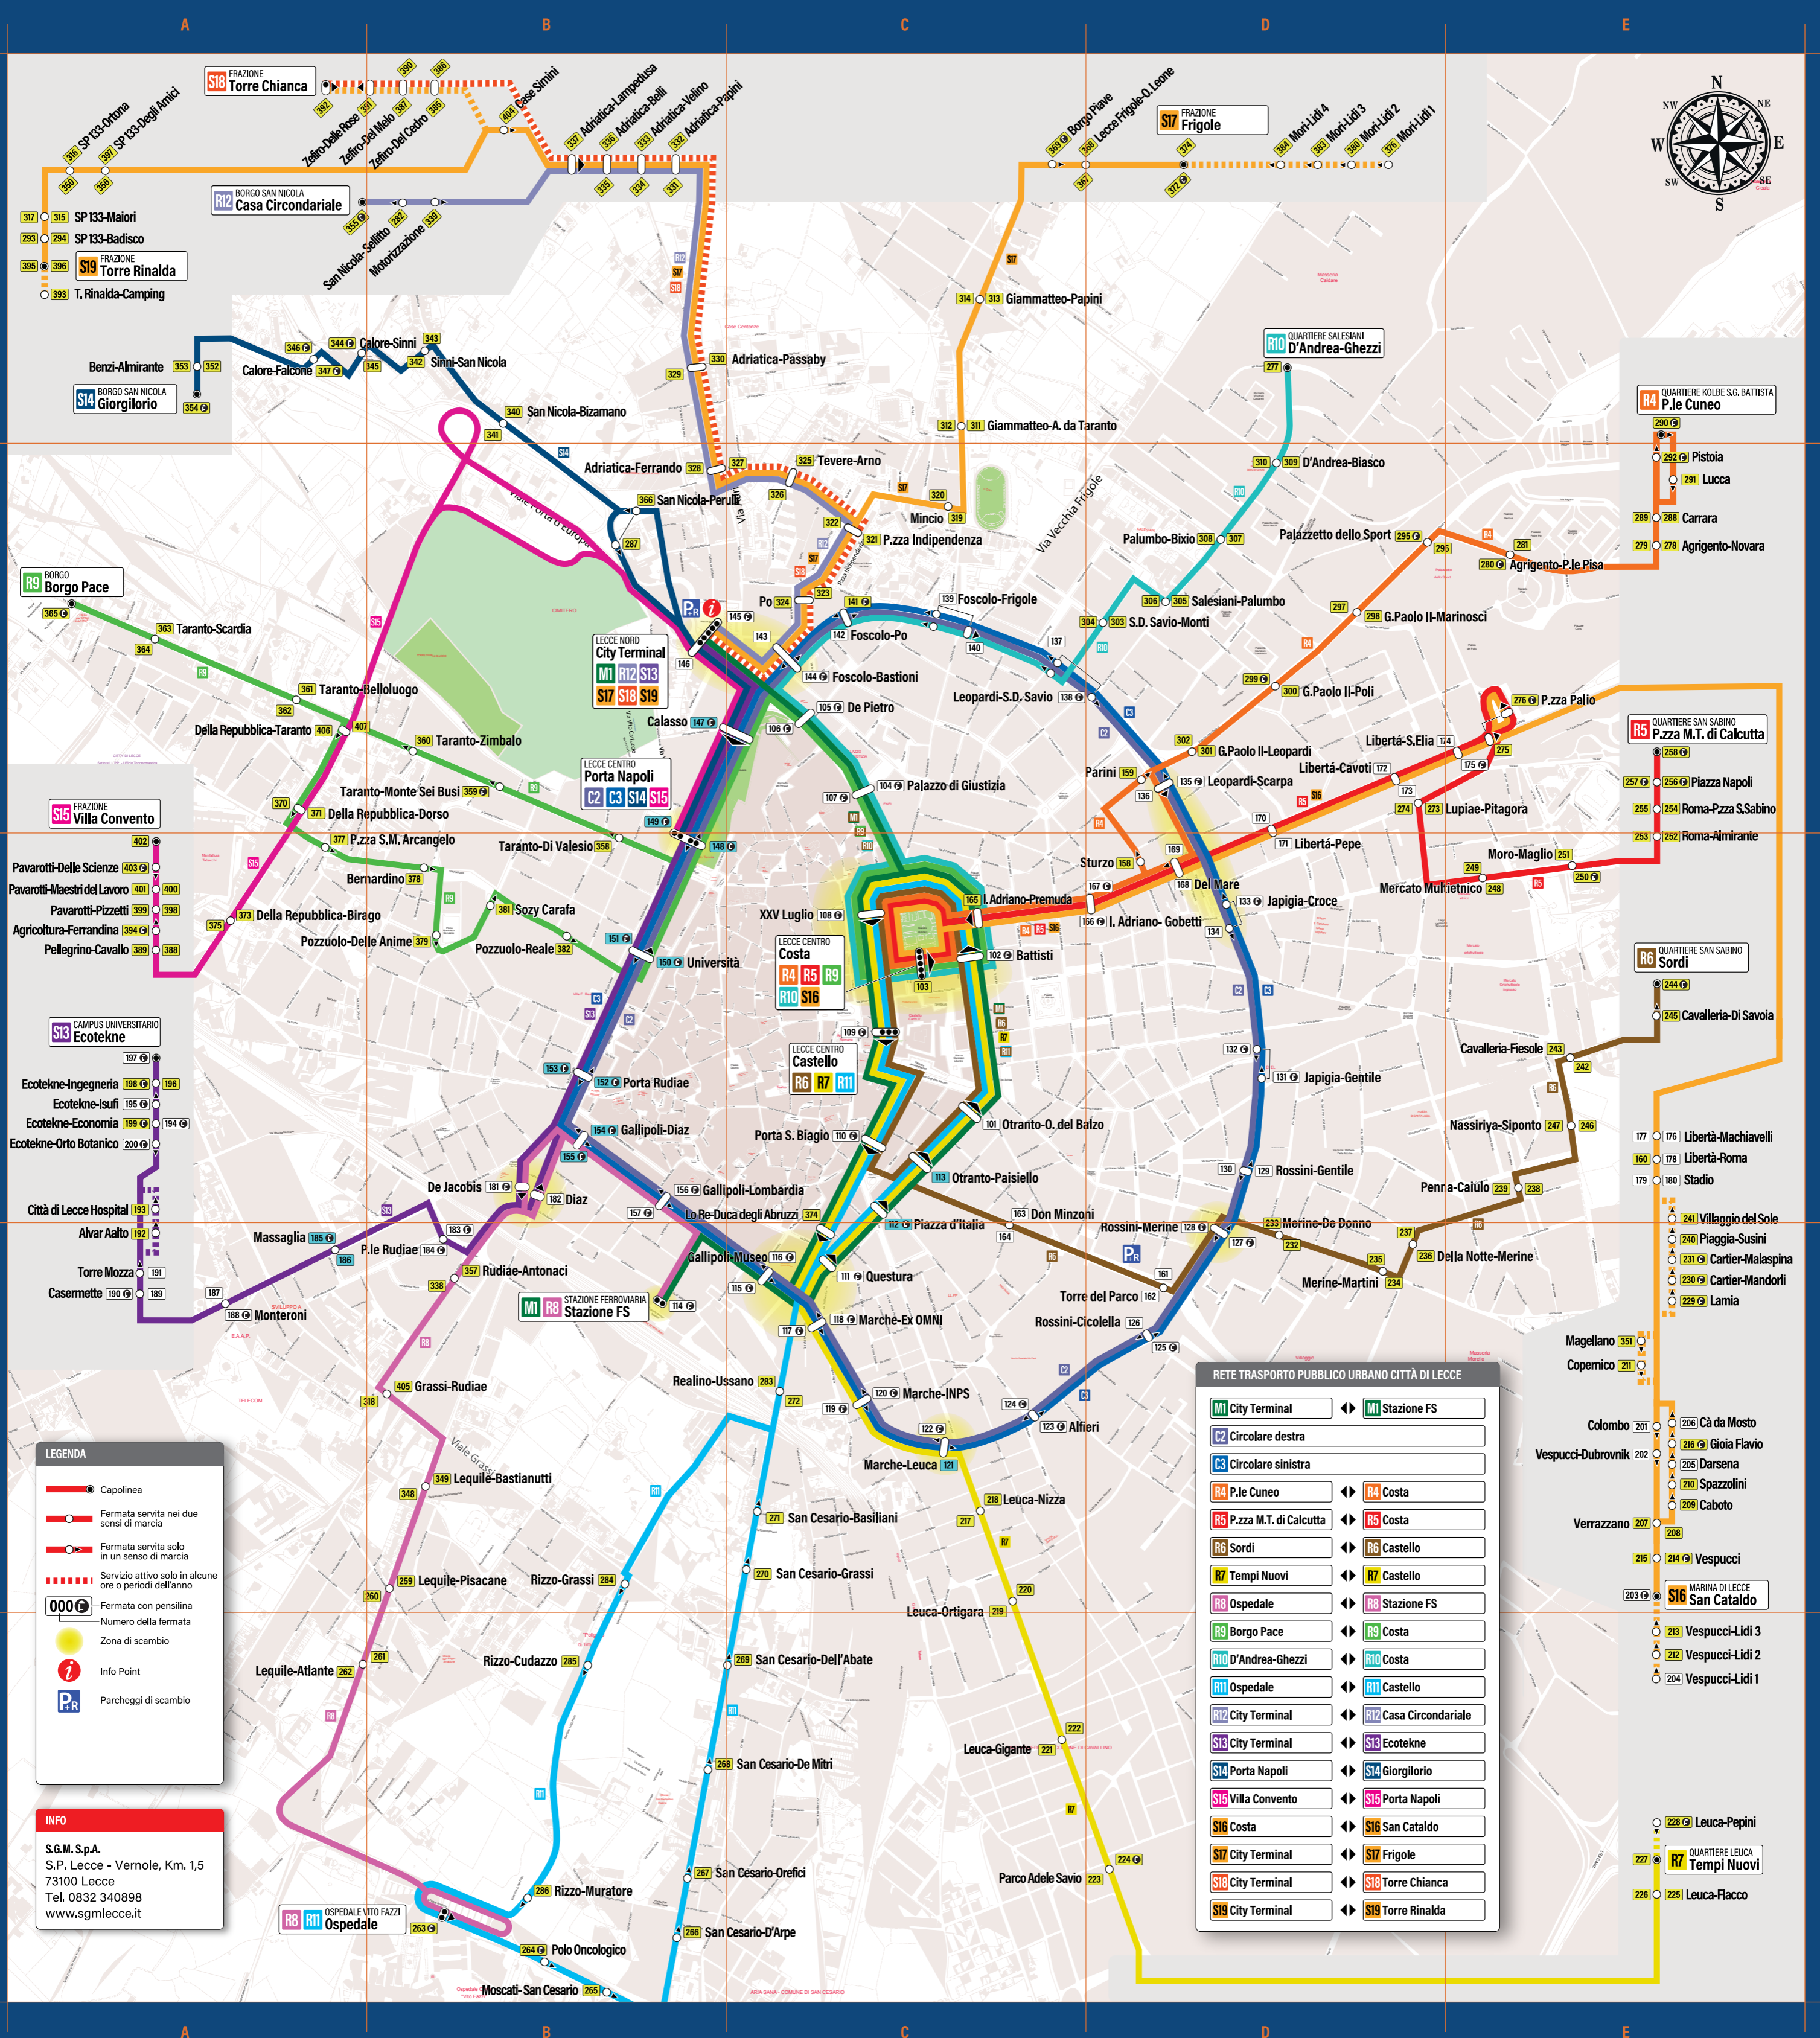

LA RETE DEL TRASPORTO PUBBLICO URBANO

LEGENDA

- Capolinea
- Fermata servita nei due sensi di marcia
- Fermata servita solo in un senso di marcia
- Servizio attivo solo in alcune ore o periodi dell'anno
- Fermata con pensilina
- Numero della fermata
- Zona di scambio
- Info Point
- Parcheggi di scambio

INFO

S.G.M. S.p.A.
S.P. Lecce - Vernole, Km. 1,5
73100 Lecce
Tel. 0832 340898
www.sgmlecce.it

RETE TRASPORTO PUBBLICO URBANO CITTÀ DI LECCE

M1	City Terminal	M1	Stazione FS
C2	Circolare destra	R4	P.le Cuneo
C3	Circolare sinistra	R5	P.zza M.T. di Calcutta
R4	P.le Cuneo	R5	Costa
R5	P.zza M.T. di Calcutta	R6	Castello
R6	Castello	R7	Tempi Nuovi
R7	Tempi Nuovi	R8	Stazione FS
R8	Stazione FS	R9	Borgo Pace
R9	Borgo Pace	R10	Costa
R10	Costa	R11	Castello
R11	Castello	R12	Casa Circondariale
R12	Casa Circondariale	S12	City Terminal
S12	City Terminal	S13	Ecotekne
S13	Ecotekne	S14	Giorgiorio
S14	Giorgiorio	S15	Porta Napoli
S15	Porta Napoli	S16	San Cataldo
S16	San Cataldo	S17	City Terminal
S17	City Terminal	S18	Frigole
S18	Frigole	S19	Torre Chianca
S19	Torre Chianca		